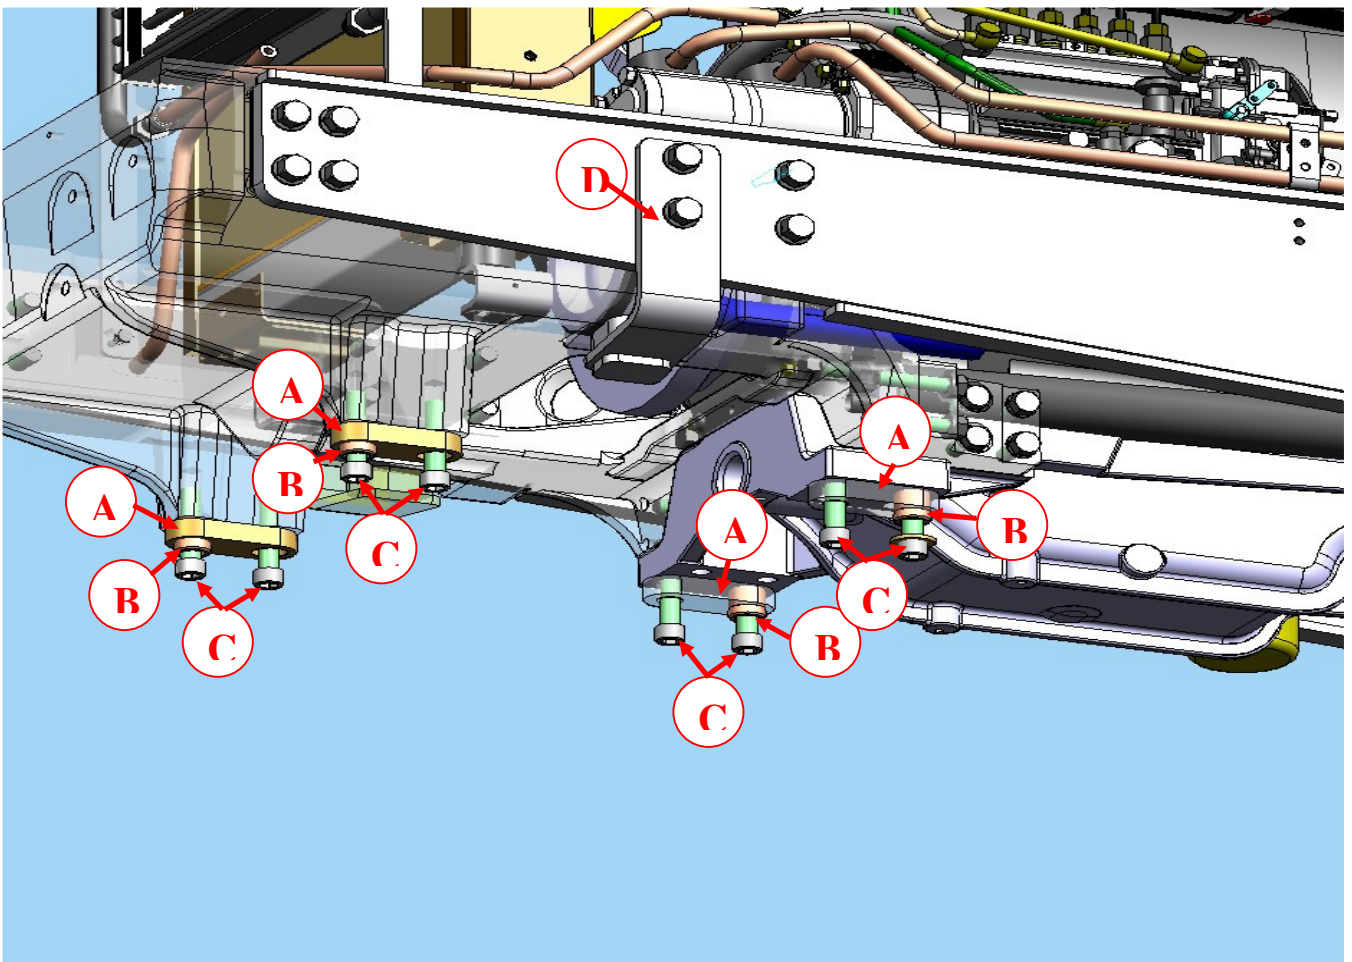

PEÇAS NOVAS (ITENS ACRESCENTADOS):

- **A** – 8013.109.054.00.2 Distanciador.....(04 peças)
- **B** – 8013.109.055.00.9 Bucha guia .....(04 peças)
- **C** – 4101.038.113.03.3 Pf sex I M20x80 .....(08 peças)
- **D** – 8013.103.206.00.4 Cj batente do eixo dianteiro .....(02 peças)