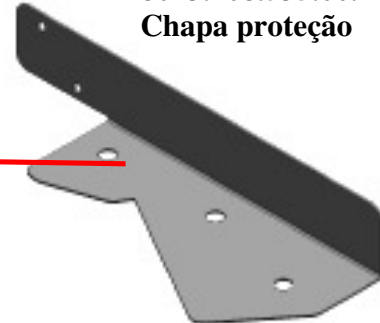

PEÇAS NOVAS (ITENS ACRESCENTADOS):

- **A** – 8013.109.054.00.2 Distanciador.....(04 peças)
- **B** – 8013.109.055.00.9 Bucha guia .....(04 peças)
- **C** – 4101.038.113.03.3 Pf sex I M20x80 .....(08 peças)
- **D** – 8013.103.206.00.4 Cj batente do eixo dianteiro .....(02 peças)