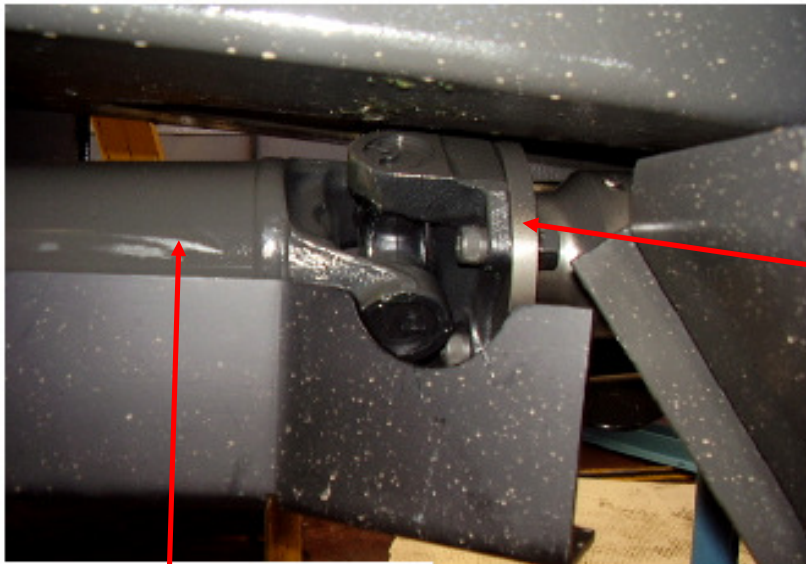

SISTEMA HIDRÁULICO		
8013.108.535.00.1	Chapa de proteção	01 peça
SISTEMA DO EIXO DIANTEIRO		
8013.103.206.00.4	Cj batente eixo dianteiro	02 peças