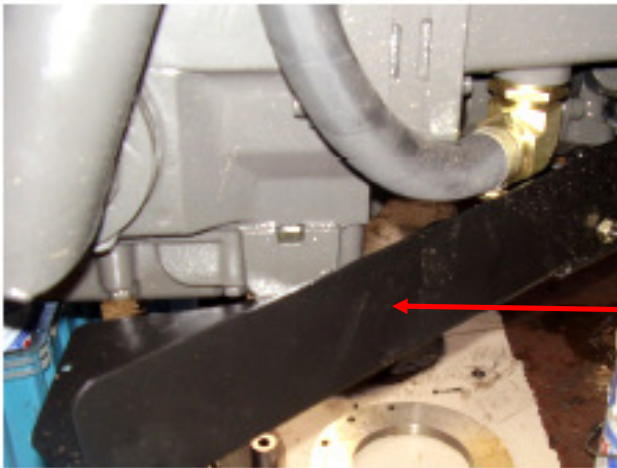

PEÇAS NOVAS (ITENS ACRESCENTADOS):

- **A** – 8013.109.054.00.2 Distanciador.....(04 peças)
- **B** – 8013.109.055.00.9 Bucha guia .....(04 peças)
- **C** – 4101.038.113.03.3 Pf sex I M20x80 .....(08 peças)
- **D** – 8013.103.206.00.4 Cj batente do eixo dianteiro .....(02 peças)